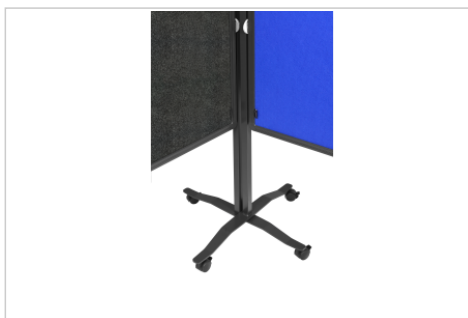

PREMIUM PLUS Moderationswand klappbar 150x120cm anthrazit

- Klappbare, hochwertige Moderationswand
- Zum Bewegen und Lagern leicht zusammenklappbar
- Tafel mit doppelseitigem Filzbezug
- Tafelrahmen aus mattiertem beschichtetem Aluminium, Fußgestell und FüÙe aus mattiertem beschichtetem Stahlblech
- Höhenverstellbar auf zwei feste Positionen
- Tafel vertikal und horizontal montierbar
- Feststellbare Rollen im 4er-Set und Flipchart-Haken inklusive
- Mindesthöhe des Gesamtprodukts (vertikale Montage): 196 cm
- Maximale Höhe des Gesamtprodukts (vertikale Montage): 226 cm
- Maximale Höhe des Gesamtprodukts (horizontale Montage): 196 cm
- Tafelgröße: H 150 x B 120 cm

Ref.: **7-205610**

EAN: **8713797091190**

- Für effektive Workshops, Scrum- oder Brainstorming-Sitzungen
- Leichte und mobile Moderationswand im ansprechendem Design
- Montage ohne Werkzeug: schnell und einfach montiert
- Extra stabil, da die FüÙe fest mit der Tafel verbunden sind
- Mehrere Wände können schnell verbunden werden

Oberfläche (Material/Farbe)	Filz / -
Rahmen (Material/Farbe)	Aluminium / -
Ecken (Material/Farbe)	Kunststoff / -
Artikel Maße	1200 x 1500 x - (mm)
Gesamtabmessungen	1960 x - x - (mm)
Auf Rollstativ	Ja
Rollen	Ja
Anzahl feststellbarer Rollen	4
Faltbar	Ja
Produktgarantie	2 Jahre