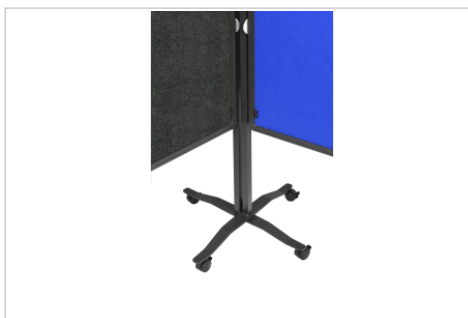

- Für effektive Workshops, Scrum- oder Brainstorming-Sitzungen
- Leichte und mobile Moderationswand im ansprechendem Design
- Montage ohne Werkzeug: schnell und einfach montiert
- Extra stabil, da die FüÙe fest mit der Tafel verbunden sind
- Mehrere Wände können schnell verbunden werden

PREMIUM PLUS Moderationswand

150 x 120 cm Anthrazit

- Starre, hochwertige Moderationswand
- Tafel mit doppelseitigem Filzbezug
- Tafelrahmen aus mattiertem beschichteten Aluminium, Fußgestell und FüÙe aus mattiertem beschichteten Stahlblech
- Höhenverstellbar auf zwei feste Positionen
- Tafel vertikal und horizontal montierbar
- Feststellbare Rollen im 4er-Set und Flipchart-Haken inklusive
- Mindesthöhe des Gesamtprodukts (vertikale Montage): 196 cm
- Maximale Höhe des Gesamtprodukts (vertikale Montage): 226 cm
- Maximale Höhe des Gesamtprodukts (horizontale Montage): 196 cm
- Tafelgröße: H 150 x B 120 cm

Empfohlenes Zubehör

- Papierhaken für Moderationswand
2St. Ref.:7-208100
- PREMIUM Moderatorenkoffer
2400-tlg. Ref.:7-225500

Ref.: **7-204610**

EAN: **8713797091138**

Spezifikationen

Oberfläche (Material/Farbe)	Filz / -
Rahmen (Material/Farbe)	Aluminium / -
Ecken (Material/Farbe)	Kunststoff / -
Artikel Maße	1200 x 1500 x - (mm)
Gesamtabmessungen	1960 x - x - (mm)
Auf Rollstativ	Ja
Rollen	Ja
Anzahl feststellbarer Rollen	4
Faltbar	Nein
Produktgarantie	2 Jahre