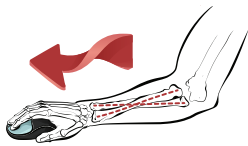

Beidhändige vertikale Maus

Information

Wir wissen, welche Faktoren zu Handgelenkschmerzen beitragen. Daher entwickelten wir eine Maus, die die Produktivität am Arbeitsplatz erhöht.

Die Penguin® Maus wurde konzipiert, um die Probleme, die mit der Nutzung einer klassisch geformten Maus verbunden sind, zu lösen. Das Design beeinflusst die Unterarmposition - eine Standard Maus bringt die Hand in eine pronierte Position, sodass der Unterarm einer Einwärtsdrehung ausgesetzt ist.

Die Penguin® Maus bringt Ihre Hand in eine natürliche und entspannte Position wie beim Handschlag.

Spezifikationen

Konnektivität	Plug & Play USB 2.0
Kompatible Betriebssysteme	Windows XP, Windows Vista, Windows 7, Windows 8, Windows 10, Windows 2000, XP, Vista, 7, 8, 10 (sowie deren einzelnen Versionen), Mac OS X (und höher), Linus
Auflösung	400, 600, 800 oder 1200 dpi
Garantie	2 Jahre

Merkmale

- Vertikales Design fördert eine ergonomische Position, um Handgelenkschmerzen zu vermeiden
- Eingearbeiteter antibakterieller BioCote® Schutz bekämpft schädliche Bakterien und hält Ihren Penguin® länger frisch
- Sanft gleitende symmetrische Basis mit Präzisionslaser sowie Scrollrad für akkurates und schnelles Scrolling
- Mittig platzierte Penguin-Fliege per Klick für Rechts- und Linkshänder einstellbar
- Variable DPI-Einstellungen für schnelles und präzises Arbeiten