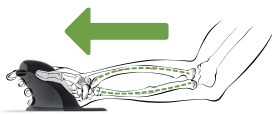

Beidhändige vertikale Maus

Information

Wir wissen, welche Faktoren zu Handgelenkschmerzen beitragen. Daher entwickelten wir eine Maus, die die Produktivität am Arbeitsplatz erhöht.

Die Penguin® Maus wurde konzipiert, um die Probleme, die mit der Nutzung einer klassisch geformten Maus verbunden sind, zu lösen. Das Design beeinflusst die Unterarmposition - eine Standard Maus bringt die Hand in eine pronierte Position, sodass der Unterarm einer Einwärtsdrehung ausgesetzt ist.

Die Penguin® Maus bringt Ihre Hand in eine natürliche und entspannte Position wie beim Handschlag.

Spezifikationen

Konnektivität	Plug & Play USB 2.0
Kompatible Betriebssysteme	Windows XP, Windows Vista, Windows 7, Windows 8, Windows 10, Windows 2000, XP, Vista, 7, 8, 10 (sowie deren einzelnen Versionen), Mac OS X (und höher), Linus
Auflösung	400, 600, 800 oder 1200 dpi
Garantie	2 Jahre

Merkmale

- Vertikales Design fördert eine ergonomische Position, um Handgelenkschmerzen zu vermeiden
- Eingearbeiteter antibakterieller BioCote® Schutz bekämpft schädliche Bakterien und hält Ihren Penguin® länger frisch
- Sanft gleitende symmetrische Basis mit Präzisionslaser sowie Scrollrad für akkurates und schnelles Scrolling
- Mittig platzierte Penguin-Fliege per Klick für Rechts- und Linkshänder einstellbar
- Variable DPI-Einstellungen für schnelles und präzises Arbeiten