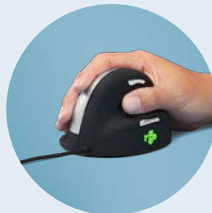

R-Go HE Maus-Sortiment

Wählen Sie Ihre Mausgröße!

- S: <165 mm
- M: 165-185 mm
- L: >185 mm

R-Go HE Break

R-Go HE Basic

	Klein (S)	Mittel (M)	Groß (L)	Mittel (M)
Verkabelt	Rechts	•	RGOHE	RGOHELA
	Links	•	RGOHELE	RGOHELELA
Drahtlos	Rechts	RGOHBRSWLBL ⁽¹⁾	RGOHEWL ⁽¹⁾	RGOHELAWL ⁽¹⁾
	Links	•	RGOHEWLL ⁽¹⁾	RGOHEBAMRWL ⁽¹⁾

⁽¹⁾ Bluetooth 5.0