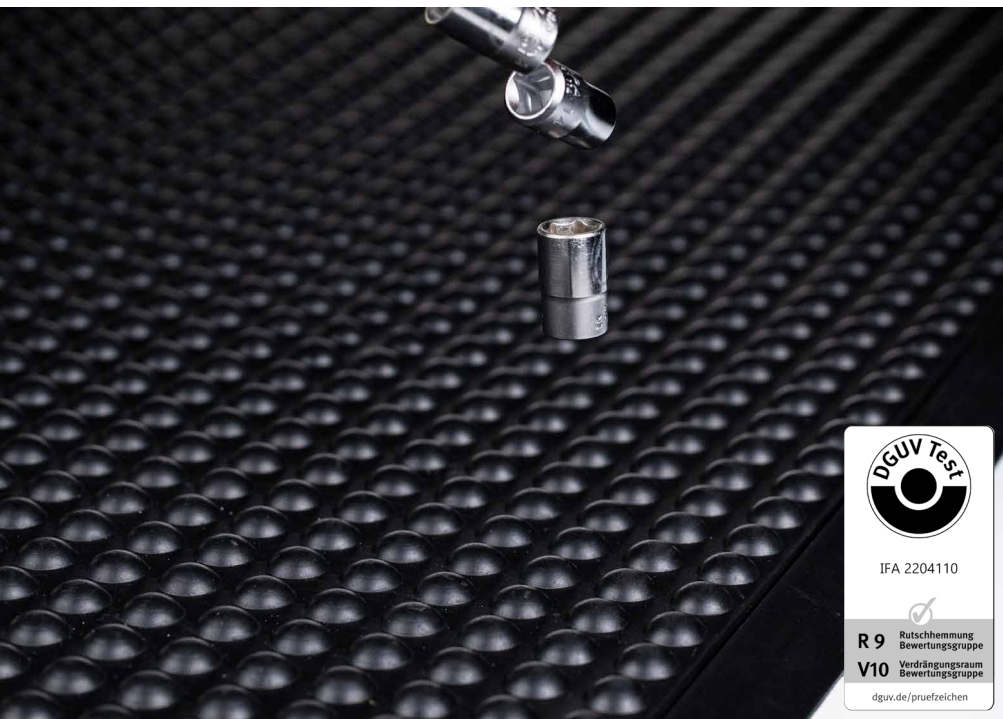

YOGA DOME BASIC

Diese nachhaltige Matte mit ihren Kuppelnoppen ist ideal für Trockenarbeitsplätze geeignet. Durch das Modulsystem kann YOGA DOME BASIC über lange Flächen und über Eck verlegt werden.

Größen:

90 cm × 90 cm (Eckstück)
90 cm × 120 cm (Endstück)
90 cm × 120 cm (Mittelstück)
Sondermaße auf Anfrage

Einzelmatte:

60 cm × 90 cm
90 cm × 120 cm

Stärke:

13 mm

Gewicht: 10,4 kg/m²

Härte: 55° ±5 Shore A

Oberfläche:

- als Einzelmatte oder Modulsystem: Mittel-, End- und Eckstücke werden aneinandergesteckt, so dass der Länge nach beliebig erweitert werden kann (d. h. auch L-Form oder U-Form)
- wirkt lärmdämmend und senkt den Trittschallpegel
- isoliert gegen kalte Böden
- allseitig abgeschrägte Seitenränder verringern das Stolperrisiko
- durch Kuppelnoppen auf der Oberfläche hohe Ergonomie
- schnelle Montage und Demontage
- ideal für den Einsatz in der Industrie und langen Montagestraßen
- in zwei Varianten erhältlich: schwarz oder schwarz mit gelben Signalstreifen für eine verbesserte Gangmarkierung und somit mehr Sicherheit am Arbeitsplatz

Die Einzelelemente des Modulsystems sind an den Breitseiten mit Schwalbenschwanzöffnungen ausgestattet und können so aneinandergesteckt werden. Eine Fixierung oder Verklebung ist nicht notwendig.

schwarz