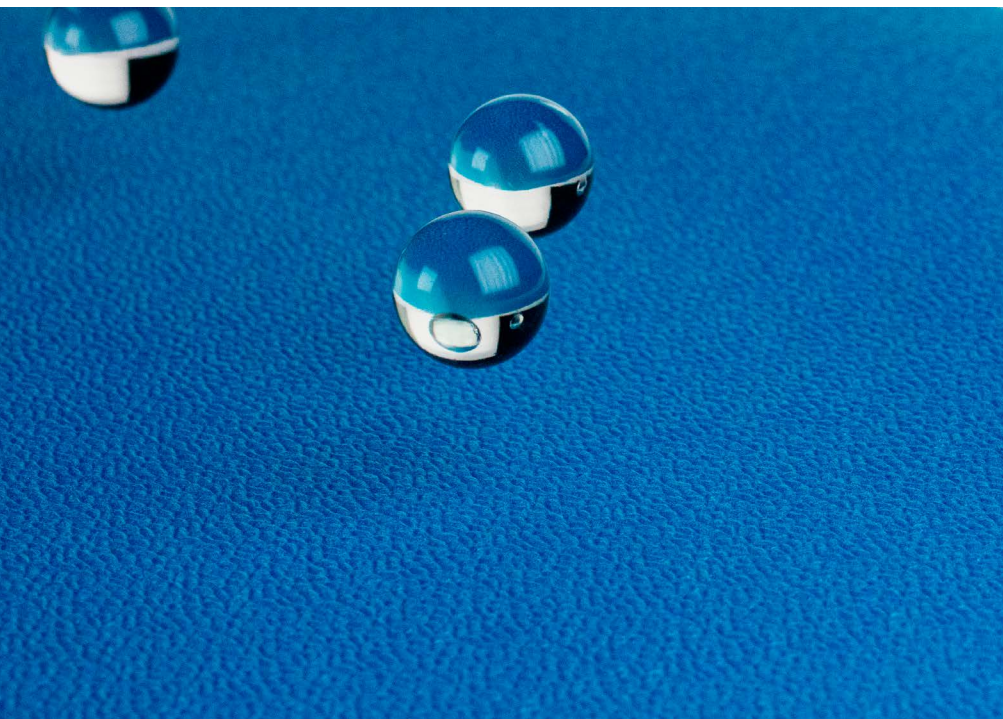

YOGA METER SUPER

Eine elastisch federnde Arbeitsplatzmatte für Trockenarbeitsbereiche, in denen Menschen gehend oder stehend arbeiten.

Größen:

60 cm × 90 cm
90 cm × 150 cm
90 cm × max. 18,3 m
120 cm × max. 18,3 m

Stärke: 10 mm

Gewicht: 3,1 kg / m²

Oberfläche:

Orangenschalenoptik,
geschlossen

Material:

Zedlan (geschäumtes Vinyl)

Rutschhemmung:

gut / R10 (DIN 51130)

Verdrängungsraum:

V4 (DIN 51130)

Eigenschaften

- drei Mal so elastisch wie herkömmliche Vinylmatten, so dass Knie, Füße, Knöchelgelenke und die Gesamtmuskulatur geschont werden
- verliert auch bei niedrigen Temperaturen die Elastizität nicht
- sehr gut haftende Arbeitsplatzmatte mit guter Rutschhemmung, die sich schnell am Boden festsaugt
- sehr verschleißfest und langlebig, ideal einsetzbar an Montageplätzen, Fließbändern oder Packstationen, in Labor- und Testräumen und überall dort, wo sehr viel am Arbeitsplatz gelaufen wird.
- temperaturbeständig bis +60 °C
- silikonfrei

grau

blau