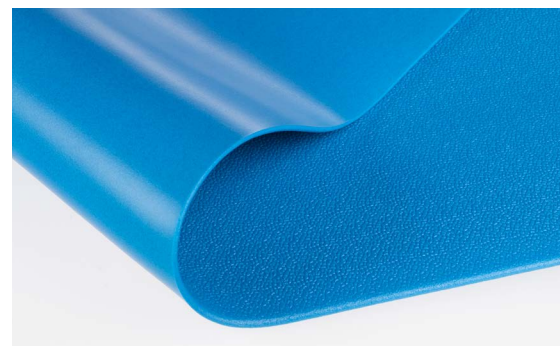

YOGA METER SUPER

Eine elastisch federnde Arbeitsplatzmatte für Trockenarbeitsbereiche, in denen Menschen gehend oder stehend arbeiten.

Größen:

60 cm × 90 cm
90 cm × 150 cm
90 cm × max. 18,3 m
120 cm × max. 18,3 m

Stärke: 10 mm

Gewicht: 3,1 kg / m²

Oberfläche:

Orangenschalenoptik,
geschlossen

Material:

Zedlan (geschäumtes Vinyl)

Rutschhemmung:

gut / R10 (DIN 51130)

Verdrängungsraum:

V4 (DIN 51130)

Eigenschaften

- drei Mal so elastisch wie herkömmliche Vinylmatten, so dass Knie, Füße, Knöchelgelenke und die Gesamtmuskulatur geschont werden
- verliert auch bei niedrigen Temperaturen die Elastizität nicht
- sehr gut haftende Arbeitsplatzmatte mit guter Rutschhemmung, die sich schnell am Boden festsaugt
- sehr verschleißfest und langlebig, ideal einsetzbar an Montageplätzen, Fließbändern oder Packstationen, in Labor- und Testräumen und überall dort, wo sehr viel am Arbeitsplatz gelaufen wird.
- temperaturbeständig bis +60 °C
- silikonfrei