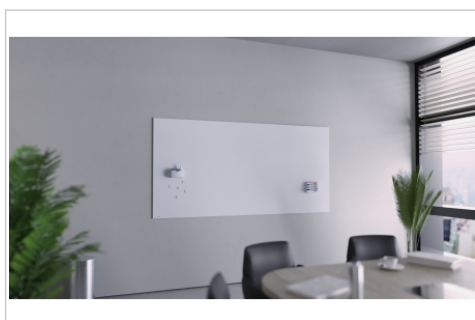

Empfohlenes Zubehör

- Glasboardmagnet chilly lake 5St (Art.No. 7-181685)
- Glasboard Markerhalter chilly lake (Art.No. 7-112111)
- Glasboard Zubehörhalter chilly lake (Art.No. 7-122785)
- Glasboard Starter Set 11-tlg (Art.No. 7-125200)

Art.No. **7-104464**

GTIN **8713797108232**