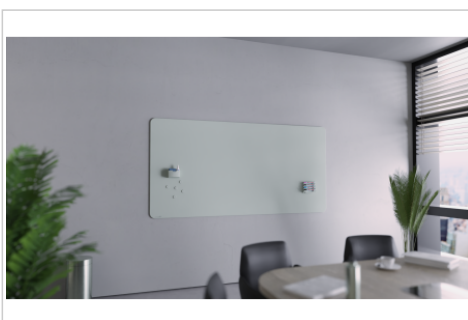

Empfohlenes Zubehör

- Glasboardmagnet Sage green 5 Stk (Art.No. 7-181634)
- Glasboard Markerhalter sage green (Art.No. 7-122134)
- Glasboard Zubehörhalter sage green (Art.No. 7-122734)
- Glasboard Starter Set 11-tlg (Art.No. 7-125200)

Art.No. **7-104364**

GTIN **8713797108201**