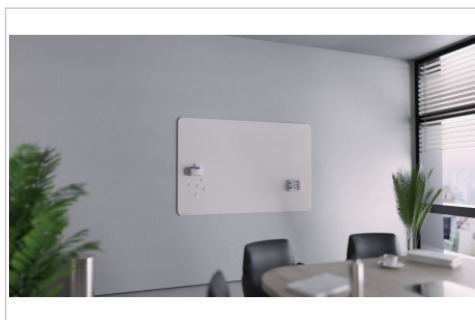

Empfohlenes Zubehör

- Glasboardmagnet warm grey 5St (Art.No. 7-181618)
- Glasboard Markerhalter warm grey (Art.No. 7-122118)
- Glasboard Zubehörhalter warm grey (Art.No. 7-122712)
- Glasboard Starter Set 11-tlg (Art.No. 7-125200)

Art.No. **7-104263**

GTIN **8713797108157**