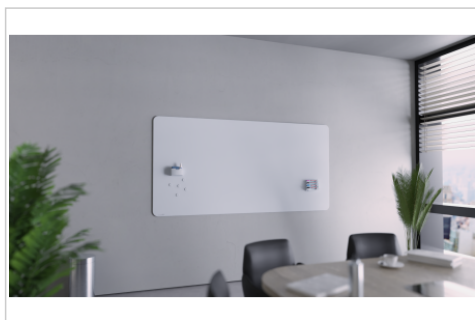

Empfohlenes Zubehör

- Glasboardmagnet chilly lake 5St (Art.No. 7-181685)
- Glasboard Markerhalter chilly lake (Art.No. 7-112111)
- Glasboard Zubehörhalter chilly lake (Art.No. 7-122785)
- Glasboard Starter Set 11-tlg (Art.No. 7-125200)

Art.No. **7-104164**

GTIN **8713797108133**