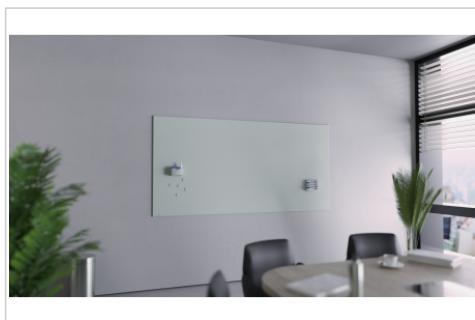

Empfohlenes Zubehör

- Glasboardmagnet Sage green 5 Stk (Art.No. 7-181634)
- Glasboard Markerhalter sage green (Art.No. 7-122134)
- Glasboard Zubehörhalter sage green (Art.No. 7-122734)
- Glasboard Starter Set 11-tlg (Art.No. 7-125200)

Art.No. **7-104064**

GTIN **8713797108294**