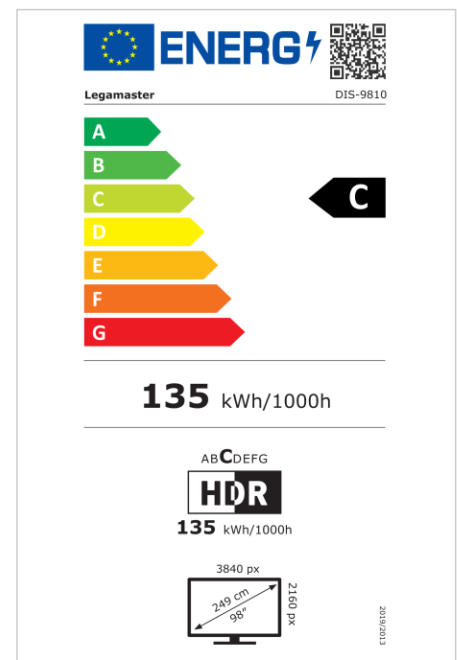

- Kostenlose OTA-Updates
- Unterstützt Landscape- & Portrait-Mode
- Haze level 25%
- Integriertes Videowall-Tool bis zu 3x3
- Integrierter Rotationsensor
- Kompatibel mit E-Share Casting Lösung
- Android 11
- USB-C (65W + DP 1.2)
- 1x HDMI-Ausgang
- 3x HDMI-Eingänge
- OPS-Steckplatz

Art.No. **7-805110-98-EU**

GTIN **8713797107136**

DISCOVER 2 professional Display

DIS-9810 EU

Anzeige

- Bildschirmdiagonale: 98 inch
- Displaytechnologie: LCD
- Bedienfeldtyp: IPS
- Art der Hintergrundbeleuchtung: Direct LED
- Bildschirmauflösung: 3840 x 2160 px | 4K Ultra HD
- Bildschirmhelligkeit: 500 cd/m²
- Kontrastverhältnis (statisch): 1200:1
- Bildwiederholfrequenz: 60 fps
- Reaktionszeit: 8 ms
- Betrachtungswinkel: H: 178° / V: 178°
- Bildschirmsteuerung: IR-Fernsteuerung, Ethernet, RS-232C
- Lebensdauer: 50000 Stunden
- Haltbarkeit: 18/7
- Bildschirmausrichtung: Querformat, Hochformat

Strom

- Stromversorgung: AC | 100 - 240 V | 50/60 Hz
- Stromverbrauch (Schlafmodus): 0.5 W
- Stromverbrauch (Standby): 0.5 W
- Energieeffizienzklasse (HDR): C
- Energieeffizienzklasse Skala: A bis G

Betriebliche Bedingungen