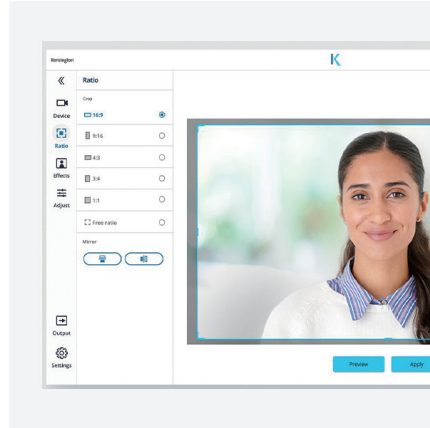

Intuitive & leistungsstarke Software

Passen Sie Ihre Videoeinstellungen mit nur einem Mausklick an. Verwenden Sie Kensington Connect™, um Ihren Fokus, Ihre Beleuchtung und Ihr Anwendung in jeder Umgebung zu optimieren.