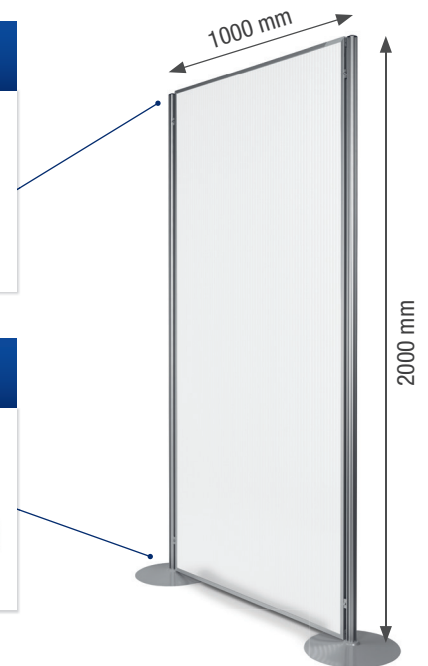

Empfohlen für:

- + Apotheken + Arztpraxen
- + Noteinrichtungen + Pflegeheime
- + Krankenhäuser + Kliniken
- + Gastronomie + Handel
- + Friseursalons
- + Fitness- und Kosmetikstudios, etc.

Elegante Gehrungsecken

Stabiler Tellerfuß aus Aluminium