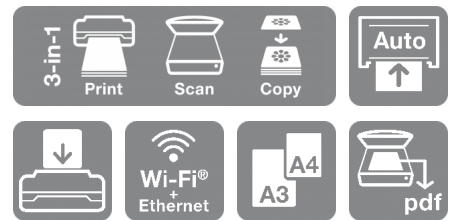

SureColor SC-T3100M-MFP

(Optional stand) 220V

DATENBLATT / BROSCHÜRE

Kompakter und kostengünstiger 24-Zoll-Großformatdrucker (64cm/A1+) mit integriertem Scanner.

Bei dem SC-T3100M handelt es sich um ein benutzerfreundliches 3-in-1-Lösung (Drucken, Kopieren und Scannen), die Komfort, einfache Bedienung, unkomplizierte Wartung und einen einfachen Austausch von Medien und Tinte bietet. Dank des zeitlosen Designs und der kleinen Standfläche, lässt sich das Gerät nahtlos in die meisten Arbeitsumgebungen integrieren und kann problemlos transportiert werden.

Multifunktional

Dieser 24-Zoll-Großformatdrucker (61cm/A1+) wurde speziell für Präzision und detaillierte Wiedergabe entwickelt. Drucken und scannen Sie mühelos und detaillierte technische Zeichnungen, Entwurfszeichnungen, Poster für den Einzelhandel und allgemeine Dokumente. Der SureColor SC-T3100M verfügt über einen integrierten CIS-Scanner mit 600 dpi, der Replikat von Dokumenten mit einer Länge von bis zu 2,7 Meter präzise in unterschiedlichen Dateiformaten erstellt und an verschiedene Ziele sendet sowie Originalkopien skaliert.

Sichere Scans

Der SureColor SC-T3100M unterstützt die Verschlüsselung von Dateien: Benutzer können in Dateien, in sichere E-Mails oder auf sichere Server scannen.

Kosteneffizienz

Epson bietet Tintenpatronen in zwei Größen an, sodass sie an unterschiedliche Kundenanforderungen angepasst werden können: egal, ob geringe Druckmengen, gelegentliche Nutzer oder höhere Produktionsanforderungen. Bei dem SureColor SC-T3100M kommen Pigmenttinten für Farbstabilität, Wasser- und Wischbeständigkeit zum Einsatz.