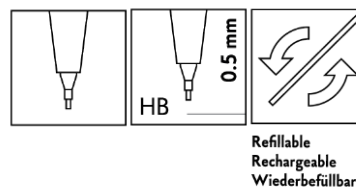

TECHNISCHE PRODUKTBESCHREIBUNG

Set 849 & 844 / Sonderedition / SCHREIBEN

SET BLOSSOM

Kugelschreiber:

- Sechseckiger Schaft aus Aluminium, leicht und robust
- Farbverlauf Dunkelrosa-Hellrosa auf dem Schaft, von zarten Blumenfarben inspiriert
- Personalisierung nur mit Lasergravur möglich
- Clip und Knopf aus Metall
- Im Lieferumfang enthalten: eine Goliath-Nachfüllung Fine in Schwarz
- Mit den Goliath-Nachfüllungen Medium in Schwarz, Rot, Grün, Blau, Violett und Türkis kompatibel

Minenhalter:

- Sechseckiger Schaft aus Aluminium, leicht und robust
- Farbverlauf Hellrosa-Dunkelrosa auf dem Schaft, von zarten Blumenfarben inspiriert
- Clip aus Metall
- Druckknopf aus Metall mit Radiergummi und integriertem Minen-Reservoir (Ø: 0,5 mm), über Druckmechanismus ausziehbar
- Im Lieferumfang enthalten: eine Graphitmine HB (Ø: 0,5 mm)

Die Pluspunkte des Produkts:

- Nachfüllbar und nachhaltig
- Hergestellt in der Schweiz