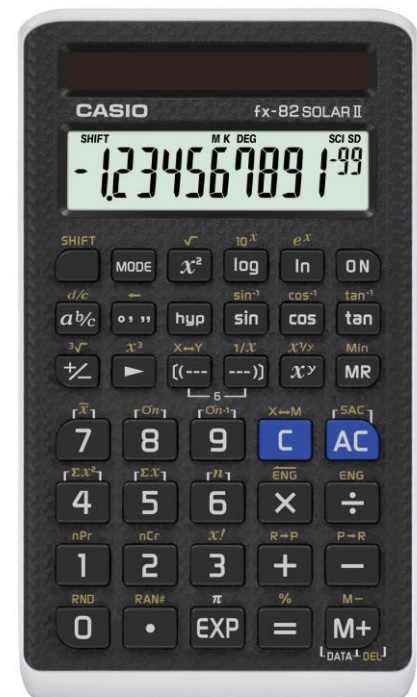

Display

- LCD
- Anzahl Zeichen/Zeilen: 10/1
- Anzeige Mantisse – Exponent: 10+2

Speicher

- 1 Variablenspeicher

Mathematik

- 144 Funktionen
- 18 Klammerebenen
- Bruchrechnung
- Winkelmaße DEG/RAD/GRAD
- Umrechnungen zw. >DEG/>RAD/>GRAD
- Koordinaten-Umwandlung Pol ÷ Rec
- trigonometrische Funktionen $\sin/\cos/\tan/\sin^{-1}/\cos^{-1}/\tan^{-1}$
- hyperbolische Funktionen $\sinh/\cosh/\tanh/\sinh^{-1}/\cosh^{-1}/\tanh^{-1}$
- Exponential, Logarithmus, $(\ln, 10^x, e^x)$
- mathematische Funktionen $\sqrt{\quad}, x^2, x^{-1}, 1/x, x!, x^y, x^{1/y}$
- Berechnungen im Sexagesimalsystem
- Prozentberechnung
- technische Notation
- Zufallszahlengenerator

Statistik

- Summenbildung von $\sum x, \sum x^2$,
- Standardabweichungen f. gruppierte und ungruppierte Werte
- Permutation (nPr), Kombinatorik (nCr)

Sonstiges

- Hardcase
- Energieversorgung: Solarzelle
- Abmessungen (H x B x T in mm) 9 x 71 x 122
- Gewicht 55g