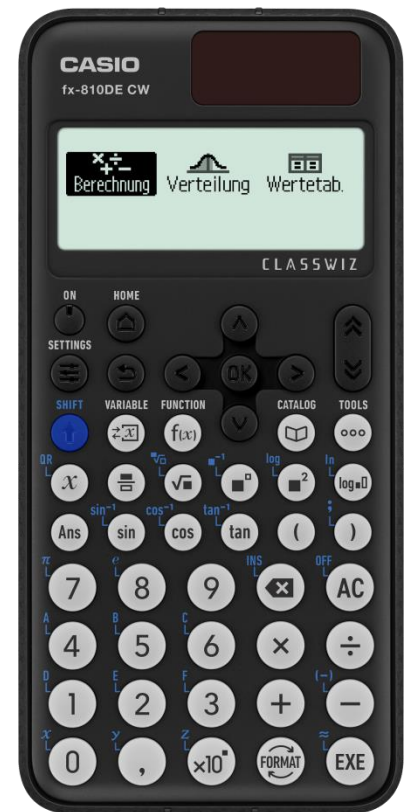

Display

- 63* 192 FULL DOT
- Natürliches Display
- Icon Menü
- 4-Graustufen Display
- Algebraische Eingabelogik: Natural-V.P.A.M.
- Anzahl Zeichen/Zeilen: 17/1+10/1
- Anzeige Mantisse – Exponent: 10+2

Speicher

- Wiederholungsfunktion
- 9 Variablenspeicher
- Funktionsspeicher für f(x) & g(x)

Mathematik

- 274 Funktionen
- 47 Wissenschaftliche Konstanten
- 24 Klammerebenen
- Bruchrechnung
- Winkelmaße DEG/RAD/GRAD
- trigonometrische Funktionen $\sin/\cos/\tan/\sin^{-1}/\cos^{-1}/\tan^{-1}$
- hyperbolische Funktionen $\sinh/\cosh/\tanh/\sinh^{-1}/\cosh^{-1}/\tanh^{-1}$
- Exponent, log, ln, 10x, e^x
- mathematische Funktionen $\sqrt{\quad}, x^2, x^{-1}, 1/x, x!, x^y, x^{1/y}$
- Restfunktion
- Zufallszahlengenerator
- Ganzzahlige Zufallszahlen
- Wertetabelle: 2 Funktionen
- Periodischer Dezimalbruch

Statistik

- Verteilungsfunktionen (Normalverteilung, Binomialverteilung, Poissonverteilung)
- Kombinatorik (nCr)

Sonstiges

- Deutsche Menüsprache
- QR-Code-Funktion
- Hardcase
- Abschaltautomatik
- Energieversorgung: Solar + Batterie (1x LR 44)

- Abmessungen (H x B x T in mm) 10,7 x 77 x 162
- Gewicht: 95 g

Artikelnummer	EAN	Sprachen
FX-810DECW-W-ET	4549526616983	G

Cz=tschechisch / D= niederländisch / Da=dänisch / E=englisch / F=französisch / Fi=finnisch / G=deutsch /
Hu=ungarisch / I=italienisch / Pl=polnisch / Po=portugiesisch / Ru=russisch / S=spanisch / Sw=schwedisch